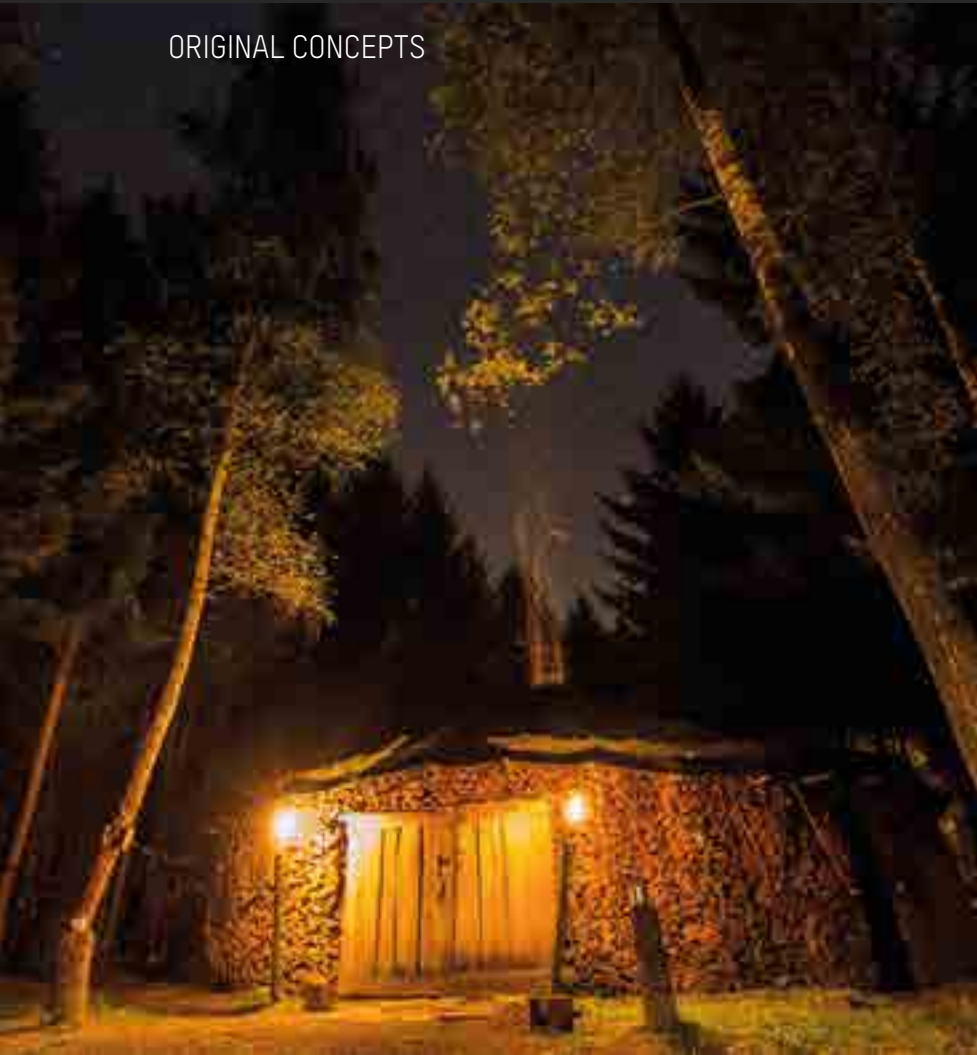

OUT OF THE BOX

BACK TO THE BASICS

ORIGINAL CONCEPTS