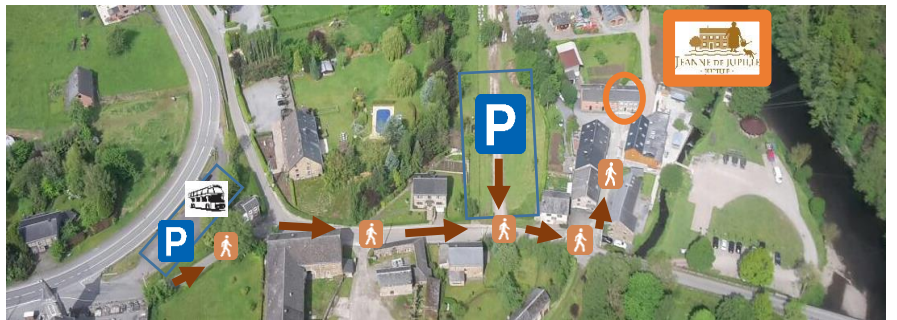

Gebruik GPS coördinaten of eenmaal in het dorp: volg de bewegwijzering
Via E25/ Luik/ Baraque Fraiture >> **GPS NIET VOLGEN VIA CIELLE** (= aardewegen); ENKEL VOLGEN VIA LA ROCHE-EN-ARDENNE!

Utilisez les coordonnées GPS ou dès que vous êtes dans le village : suivez les flèches
Via E25/ Liège/ Baraque Fraiture >> **NE PAS SUIVRE LE GPS PAR CIELLE** (= chemin non-carrossable) ;
SEULEMENT PAR LA ROCHE-EN-ARDENNE !

Use GPS coordinates or once in the village: follow the signs
Via E25/ Liège/ Baraque Fraiture >> **DO NOT FOLLOW THE GPS BY THE VILLAGE CIELLE** (= off-road);
ONLY DRIVE VIA LA ROCHE-EN-ARDENNE!

GPS coördinaten – coordinates GPS – GPS coordinates

50.209810°, 5.536956°/ N 50°12.589', E 5°32.217'/ N 50°12'35.3" E 5°32'13.0"
See the map on Google Maps [here](#)

Parking

RESPECT

Respecteer alstublieft het dorp en onze burenen! Beperk je snelheid en **parkeer niet voor hun huizen**. Parkeer naast het gebouw op de voorzien parking om te laden of te lossen, **NIET in de straat staan voor laden & lossen ook niet voor enkele minute!** Onze burenen respecteren ons, wij respecteren hen.

S'il vous plaît respectez le village et nos voisins! Limitez votre vitesse et **ne vous garez pas devant leur maison**. Garez-vous à côté du bâtiment sur le parking prévu pour charger/ décharger, **NE PAS charger/ décharger dans la rue, même pas pour quelques minutes!** Nos voisins nous respectent, nous les respectons.